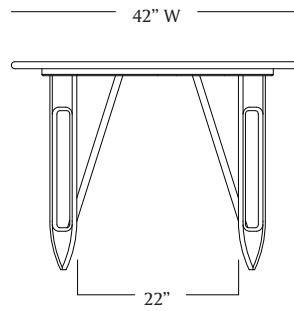

# MATERIA

ISO

FRONT

SIDE

BOTTOM

## ETOILE

**LEAD TIME:**

Approx 12-16 weeks

**DIMENSIONS:**

72"l x 30"w x 30"h

84"l x 36"w x 30"h

96"l x 42"w x 30"h

108"l x 48"w x 30"h