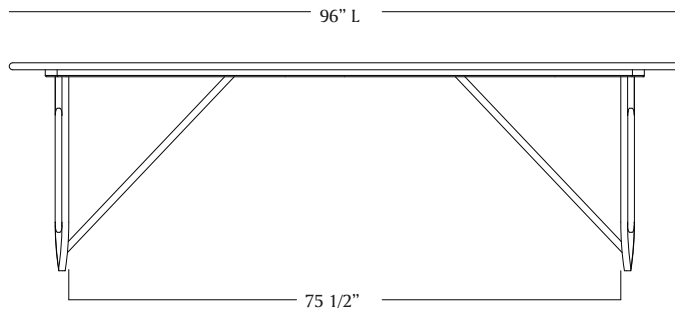

# MATERIA

ISO

FRONT

SIDE

BOTTOM

## ETOILE

**LEAD TIME:**

Approx 12-16 weeks

**DIMENSIONS:**

72"l x 30"w x 30"h

84"l x 36"w x 30"h

96"l x 42"w x 30"h

108"l x 48"w x 30"h